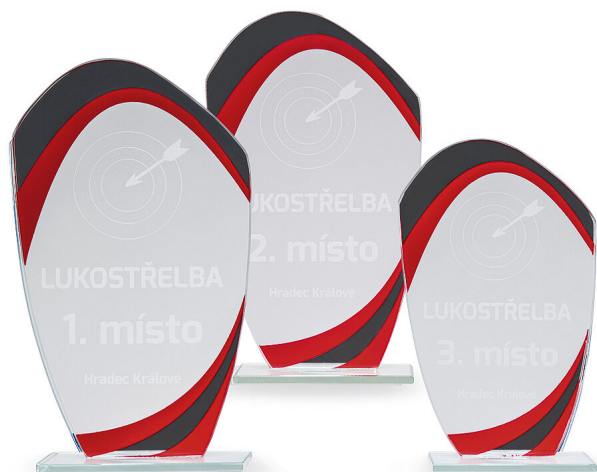

28015

Skleněné plakety 28015

Katalog no.2 - strana 179

Skleněná plaketa s laserovým gravírováním,
100x165mm

Ceny jsou uvedeny včetně laserového gravírování. K
plaketám je účtována příprava výroby 95,- Kč.

Varianta	28015.1	28015.2	28015.3
Cena	248 Kč	281 Kč	314 Kč
Rozměry	10 x 16,5 cm	11 x 18,5 cm	12 x 20,5 cm
Barva	čirá červená	čirá červená	čirá červená
Barva	čirá červená	čirá červená	čirá červená
Materiál	sklo	sklo	sklo
Poznámka	Ceny jsou uvedeny včetně laserového gravírování. K plaketám je účtována příprava výroby 95,- Kč.	Ceny jsou uvedeny včetně laserového gravírování. K plaketám je účtována příprava výroby 95,- Kč.	Ceny jsou uvedeny včetně laserového gravírování. K plaketám je účtována příprava výroby 95,- Kč.
Katalog	no.2	no.2	no.2
Strana v katalogu	179	179	179